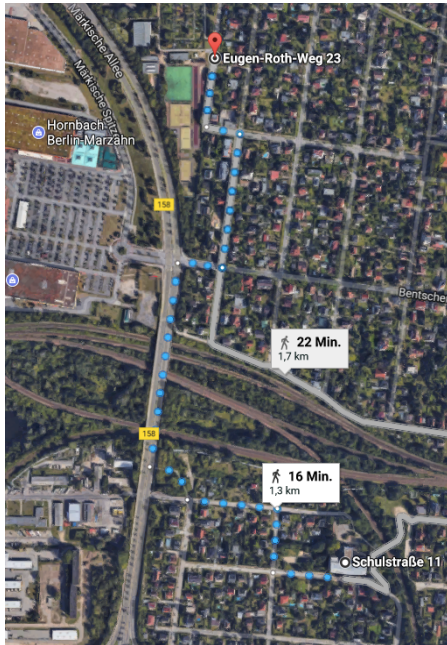

Weg zwischen Schule und Turnhalle

Weg zwischen Schule und Turnhalle

möglich sind genau zwei Wege:

- an der Kreuzung Märkische Allee/Bentschener Weg rechts abbiegen und dann links in die Luise-Zietz-Straße

- an der Kreuzung Märkische Allee/Bentschener Weg geradeaus an der Märkischen Allee entlang, bis man hinter TH2 auf das Gelände gelangt

Weg zwischen Schule und Turnhalle

Die von Schüler*innen bezeichnete "Abkürzung"...

Weg zwischen Schule und Turnhalle

Diese "Abkürzung"

- ist nicht nur KEINE Abkürzung
 - sie führt über einen Zaun,
 - der sehr deutlich eine Abgrenzung
 - und KEINE Klettermöglichkeit ist und
 - führt über unwegsames Gelände, welches besonders bei schlechtem Wetter nahezu unpassierbar ist
- Und bei Unfällen und Verletzungen könnte die Unfallkasse Zahlungen verweigern, da es kein offizieller Weg ist

Weg zwischen Schule und Turnhalle

Daher ist das KEINE Möglichkeit zur Turnhalle zu gelangen!!!

Weg zwischen Schule und Turnhalle

Nochmal im Überblick

Der Fachbereich Sport wünscht einen sicheren
Weg zwischen Turnhalle und Schule!