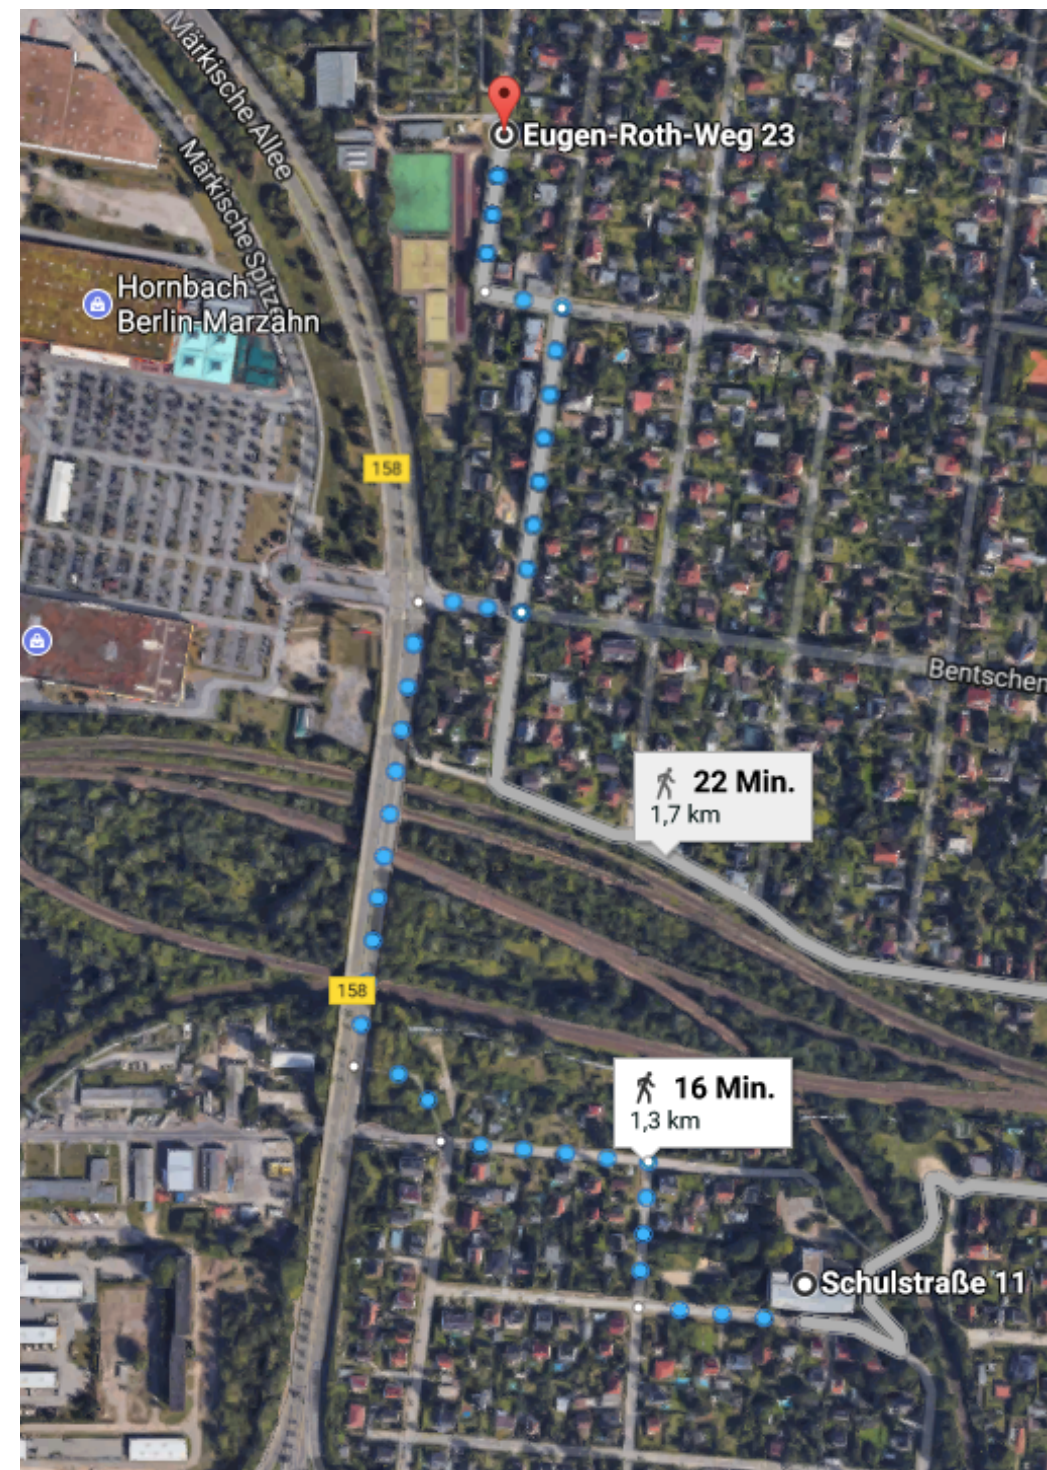

Weg zwischen Schule und Turnhalle

Weg zwischen Schule und Turnhalle

möglich sind genau zwei Wege:

- an der Kreuzung Märkische Allee/Bentschener Weg rechts abbiegen und dann links in die Luise-Zietz-Straße

- an der Kreuzung Märkische Allee/Bentschener Weg geradeaus an der Märkischen Allee entlang, bis man hinter TH2 auf das Gelände gelangt

Weg zwischen Schule und Turnhalle

Die von Schüler*innen bezeichnete "Abkürzung"...

Weg zwischen Schule und Turnhalle

Diese "Abkürzung"

- ist nicht nur KEINE Abkürzung
 - sie führt über einen Zaun,
 - der sehr deutlich eine Abgrenzung
 - und KEINE Klettermöglichkeit ist und
 - führt über unwegsames Gelände, welches besonders bei schlechtem Wetter nahezu unpassierbar ist
- Und bei Unfällen und Verletzungen könnte die Unfallkasse Zahlungen verweigern, da es kein offizieller Weg ist

Weg zwischen Schule und Turnhalle

Daher ist das KEINE Möglichkeit zur Turnhalle zu gelangen!!!

Weg zwischen Schule und Turnhalle

Nochmal im Überblick

Der Fachbereich Sport wünscht einen sicheren
Weg zwischen Turnhalle und Schule!