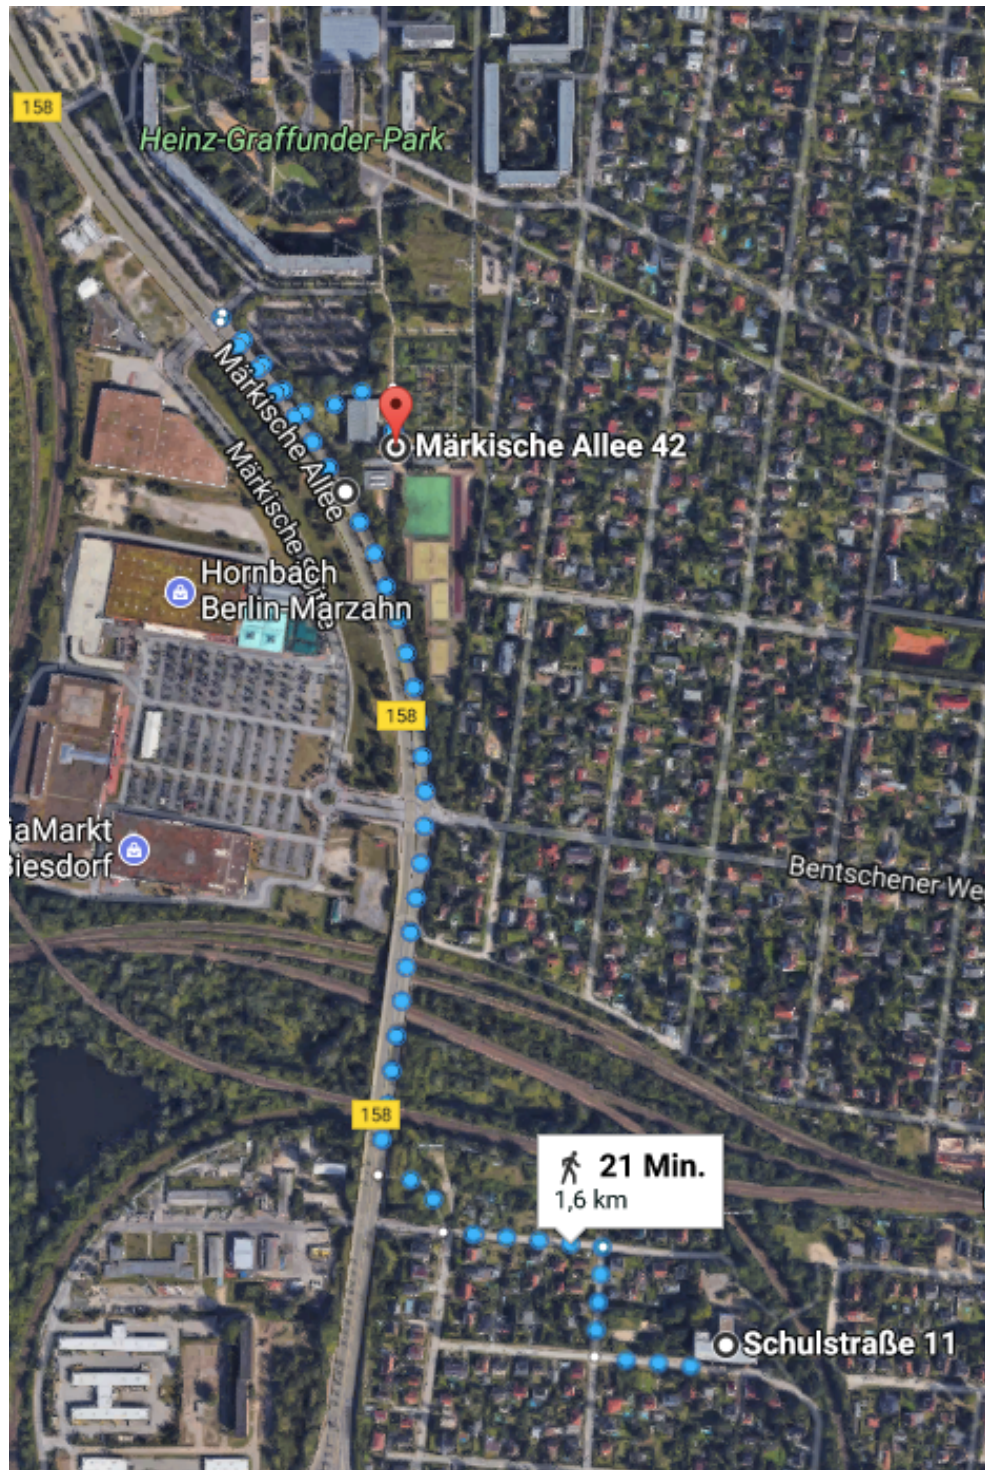

Weg zwischen Schule und Turnhalle

Weg zwischen Schule und Turnhalle

möglich sind genau zwei Wege:

- an der Kreuzung Märkische Allee/Bentschener Weg rechts abbiegen und dann links in die Luise-Zietz-Straße

- an der Kreuzung Märkische Allee/Bentschener Weg geradeaus an der Märkischen Allee entlang, bis man hinter TH2 auf das Gelände gelangt

Weg zwischen Schule und Turnhalle

Die von Schüler*innen bezeichnete "Abkürzung"...

Weg zwischen Schule und Turnhalle

Diese "Abkürzung"

- ist nicht nur KEINE Abkürzung
 - sie führt über einen Zaun,
 - der sehr deutlich eine Abgrenzung
 - und KEINE Klettermöglichkeit ist und
 - führt über unwegsames Gelände, welches besonders bei schlechtem Wetter nahezu unpassierbar ist
- Und bei Unfällen und Verletzungen könnte die Unfallkasse Zahlungen verweigern, da es kein offizieller Weg ist

Weg zwischen Schule und Turnhalle

Daher ist das KEINE Möglichkeit zur Turnhalle zu gelangen!!!

Weg zwischen Schule und Turnhalle

Nochmal im Überblick

Der Fachbereich Sport wünscht einen sicheren
Weg zwischen Turnhalle und Schule!