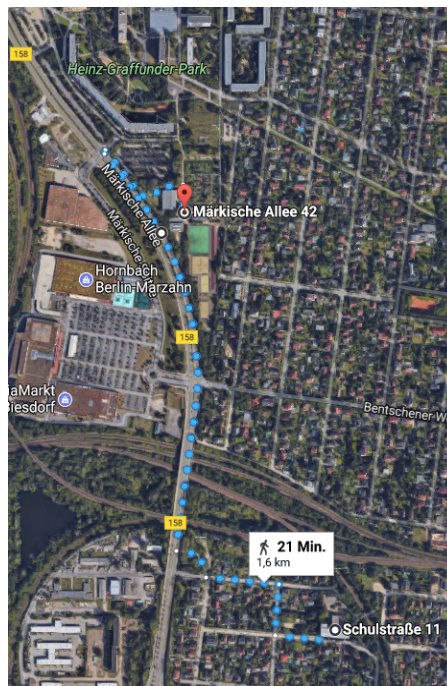

Weg zwischen Schule und Turnhalle

Weg zwischen Schule und Turnhalle

möglich sind genau zwei Wege:

- an der Kreuzung Märkische Allee/Bentschener Weg rechts abbiegen und dann links in die Luise-Zietz-Straße

- an der Kreuzung Märkische Allee/Bentschener Weg geradeaus an der Märkischen Allee entlang, bis man hinter TH2 auf das Gelände gelangt

Weg zwischen Schule und Turnhalle

Die von Schüler*innen bezeichnete "Abkürzung"...

Weg zwischen Schule und Turnhalle

Diese "Abkürzung"

- ist nicht nur KEINE Abkürzung
 - sie führt über einen Zaun,
 - der sehr deutlich eine Abgrenzung
 - und KEINE Klettermöglichkeit ist und
 - führt über unwegsames Gelände, welches besonders bei schlechtem Wetter nahezu unpassierbar ist
- Und bei Unfällen und Verletzungen könnte die Unfallkasse Zahlungen verweigern, da es kein offizieller Weg ist

Weg zwischen Schule und Turnhalle

Daher ist das KEINE Möglichkeit zur Turnhalle zu gelangen!!!

Weg zwischen Schule und Turnhalle

Nochmal im Überblick

Der Fachbereich Sport wünscht einen sicheren
Weg zwischen Turnhalle und Schule!